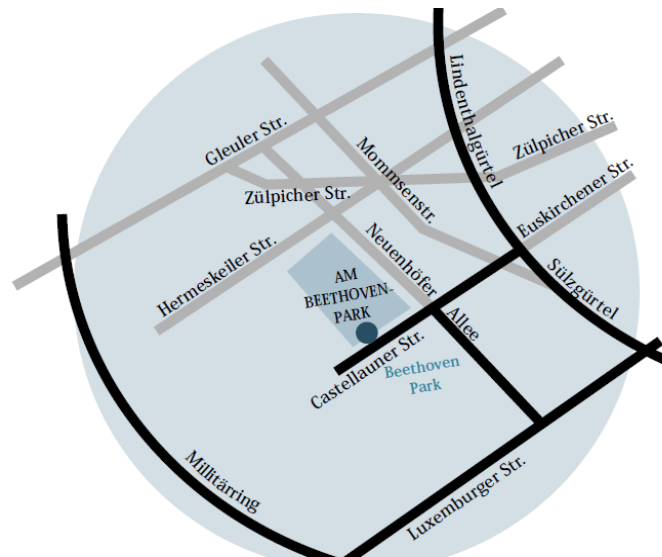

Reich & Partner, Heike Reich
Managementtraining ■ Organisationsentwicklung ■ Coaching

Am Beethovenpark 35
50935 Köln
Mobil: 0177 - 430 18 10

Geben Sie ins Navigationssystem bitte ein: Köln, Castellauner Straße (die Wohnanlage Am Beethovenpark erstreckt sich zwischen Hermeskeiler Str. und Castellauner Str.; Nr. 35 hat den Zugang über die Castellauner Str. – *der Hauseingang befindet sich direkt gegenüber des Kindergartens. Bitte nicht in den Weg einbiegen mit dem Schild: Am Beethovenpark 1-48*)

Auto

Von Norden/Westen: Autobahnkreuz Köln-Nord von der A1 auf die A57 Richtung Zentrum, Autobahnende rechts abbiegen auf die Innere Kanalstraße Richtung Köln-Süd. Nach ca. 4 km rechts abbiegen in die Luxemburger Straße, dann nach 1,4 km rechts auf die Neuenhöfer Allee und nach weiteren 900 m links in die Castellauner Straße; nach ca. 200 Metern kommen rechts weiße Neubaugebäude, Sie parken hinter der Parkgaragenausfahrt auf der rechten oder linken Straßenseite; Am Beethovenpark 35 ist in der Castellauner Straße zur Wohnanlage Beethovenpark (mehrere Neubauten mit Fußgängerbereich) gelegen; die Nr. 35 ist ausgeschildert.

Von Süden/Osten: A555 bis Autobahnkreuz Köln-Süd. Dann auf die A4 Richtung Aachen/Düsseldorf. Nehmen Sie die Ausfahrt Am Eifeltor/Köln-Klettenberg und fahren die Luxemburger Straße stadteinwärts. Nach 1,9 km biegen Sie links ab auf die Neuenhöfer Allee und nach weiteren 600 m links in die Castellauner Straße; dann wie oben.

Bahn

Vom Hauptbahnhof Köln kommend fahren Sie mit der Linie 18 (Richtung Köln-Klettenberg) bis Sülzgürtel/Köln-Klettenberg und steigen um in Linie 13 (Richtung Holweide) bis Euskirchener Straße/Köln-Sülz. Sie erreichen uns in der Straße „Am Beethovenpark 35“ in 9 Minuten Fußweg über die Euskirchener Straße und Castellauner Straße. Wenn Sie gerne ein paar Schritte gehen wollen, können Sie uns von der Haltestelle Sülzgürtel auch in 17 Minuten Fußweg erreichen.